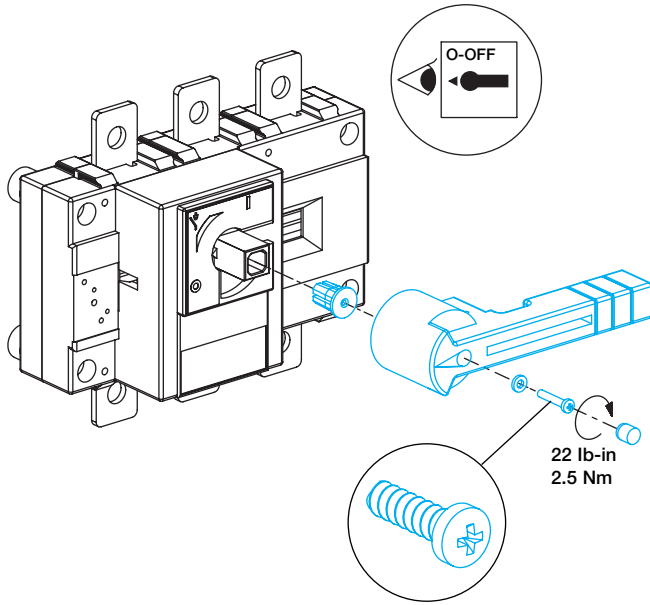

**Выключатель нагрузки для энергораспределения Socomes Sirco (125-630 A) - руководство пользователя. Юниджет**

Постоянная ссылка на страницу: <https://www.uni-jet.com/catalog/sistemyi-kommutaczii,-kontrolya-i-zashhityi/vyiklyuchateli-nagruzki/socomes-sirco.html>

Dual dimensions in/mm  
Double dimensions in/mm

Padlocking the handle  
Cadenassage de la poignée

Door drilling  
Perçage de porte

Shaft length  
Longueur d'axe

Padlocking the handle  
Cadenassage de la poignée

Mounting orientation  
Sens de montage