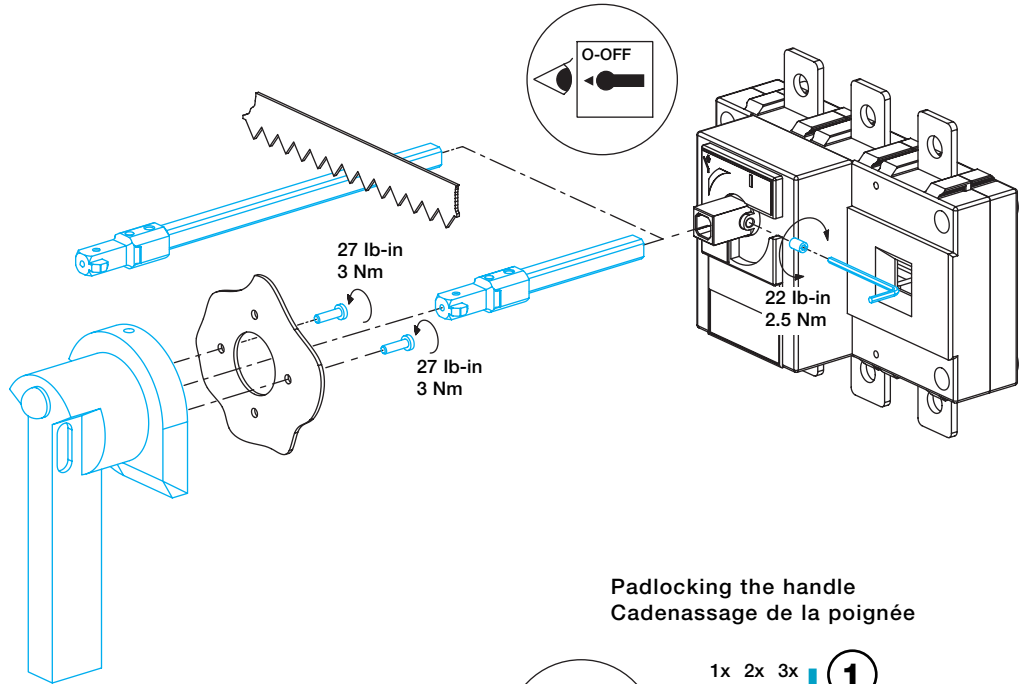

**Выключатель нагрузки для энергораспределения Socomes Sirco (125-630 A) - руководство пользователя. Юниджет**

Постоянная ссылка на страницу: <https://www.uni-jet.com/catalog/sistemyi-kommutaczii,-kontrolya-i-zashhityi/vyiklyuchateli-nagruzki/socomes-sirco.html>

Dual dimensions in/mm  
Double dimensions in/mm

Padlocking the handle  
Cadenassage de la poignée

Door drilling  
Perçage de porte

Shaft length  
Longueur d'axe

Padlocking the handle  
Cadenassage de la poignée

Mounting orientation  
Sens de montage