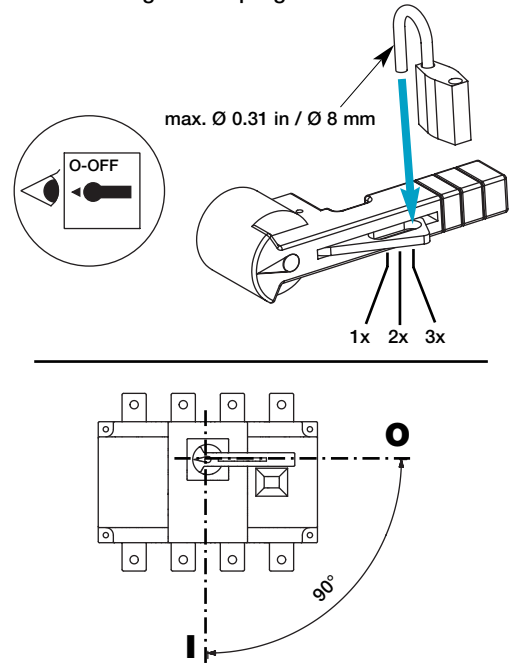

**Выключатель нагрузки для энергораспределения Socomes Sirco (125-630 A) - руководство пользователя. Юниджет**

Постоянная ссылка на страницу: <https://www.uni-jet.com/catalog/sistemyi-kommutaczii,-kontrolya-i-zashhityi/vyiklyuchateli-nagruzki/socomes-sirco.html>

Dual dimensions in/mm  
Double dimensions in/mm

Padlocking the handle  
Cadenassage de la poignée

Door drilling  
Perçage de porte

Shaft length  
Longueur d'axe

Padlocking the handle  
Cadenassage de la poignée